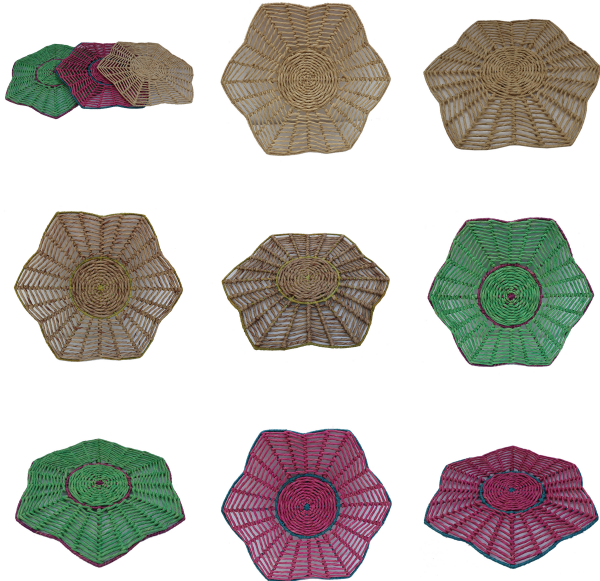

- Purple

- Blue
-

BLOSSOM Placemat-RFPM24

(BLOSS RFPM-24)

SKU:

Categories: [Hot Plate](#), [Placemat](#), [Table Top](#)

Color: Gray, Green, Natural, Pink

Product Description