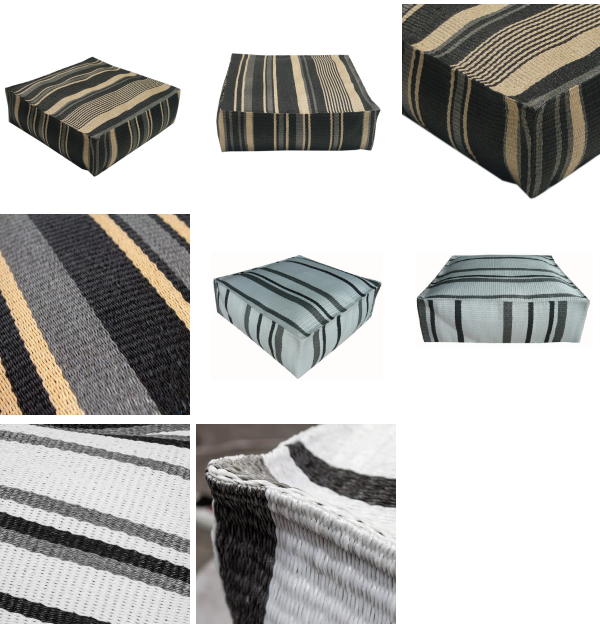

## Handwoven Polypropylene - L

(PO-STR/L)

SKU:

Categories: [Ottoman](#), [Foot Stool & Pouffe](#), [Outdoor](#), [Stool](#)

Polypropylene (PP) Color Way: Black & White Stripe, Grey Stripe